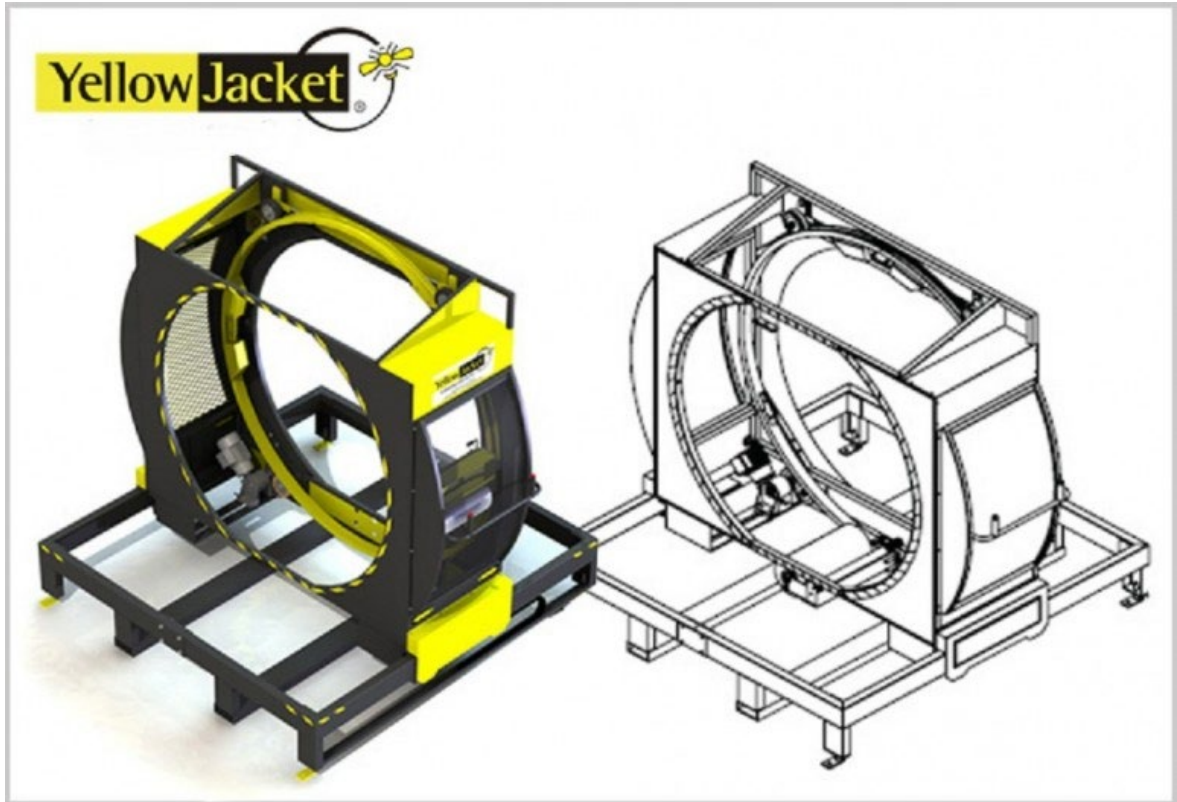

ENVOLVEDORA HORIZONTAL YELLOW JACKET

Yellow Jacket es una innovadora máquina envolvedora capaz de envolver palets largos y bajos en toda su longitud. La unidad manual Yellow Jacket es la solución perfecta para envolver paletas no estándar, asegurando la fijación firme de la mercancía a la paleta. El diseño mecánico simple de la máquina es una condición previa para un funcionamiento impecable y bajos costos de mantenimiento.

TECHNICAL DATA / YELLOW JACKET

Capacity	15-25 pallets/hour
Ring rotation speed	5-20 rpm
Power supply	230V / 50 Hz
Maximum diagonal of the load	1730 mm (68")
Maximum length of the load	1965 mm
Adjustment of film tension	manual
Overall machine dimensions	W/L/H 2300x2350x2410
Machine weight	580 kg